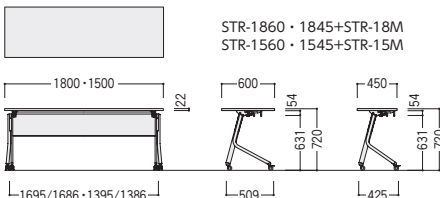

STJシリーズ(平行スタック)

セット写真のテーブル STJ-1845-W

チェア P296

●平行スタック

●パネル付(パネル/オプション)

●パネルなし

タイプ	寸法W×D×H	下枝空間W×H	質量kg	商品コード	品番	価格
ストレートテーブル (パネルなし、棚なし)	1800×600×720	1695×631	31.0	11-5495-□	STJ-1860-□	¥67,600
	1800×450×720	1686×631	27.7	11-5496-□	STJ-1845-□	¥56,500
	1500×600×720	1395×631	28.7	11-5497-□	STJ-1560-□	¥65,300
	1500×450×720	1386×631	25.3	11-5498-□	STJ-1545-□	¥55,400

STJ特長

全脚アジャスター付
キャスターは全脚アジャスター付なので、アジャスターの調整で並べたテーブルの高さが揃えられます。

リフトロックキャスター
手前側キャスターには、確実にテーブルを固定できるリフトロックキャスターを採用。

スタッキングピッチ
オプション(パネル・棚)を取り付けてもスタッキングピッチは97mmで効率的に収納できます。

レバーはフック兼用
レバーは手荷物が掛けられる形状をしており、フックとしてもご利用いただけます。

オプション

カラー/パネル: W(ホワイト)-[1], S(シルバーメタリック)-[2] 棚: シルバーメタリック

●パネル

●棚

品名	仕様	商品コード	品番	価格
パネル	W1800用	11-2039-□	STR-18M-□	¥9,100
	W1500用	11-2040-□	STR-15M-□	¥8,100
棚	W1800用	11-2042-0	STR-18T	¥7,500
	W1500用	11-2043-0	STR-15T	¥6,600

*ウレタンキャスター仕様もございます。詳しくは担当者へお問い合わせください。

●ストレートテーブル(パネル付)

■天板カラー

■共通仕様(STJ)

天板・天板厚/メラミン化粧板・20mm
天板エッジ/ABS樹脂
脚部/楕円・丸スチールパイプ、シルバー粉体塗装
アジャスター付キャスター(全脚)、手前2ケリフトロックキャスター
●天板ハネ上げ式
棚(別売)/スチール、粉体塗装
パネル(別売)/スチール、粉体塗装、天板ハネ上げ式