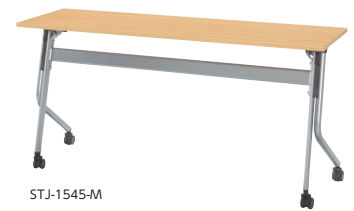

STJシリーズ(平行スタック)

セット写真のテーブル STJ-1845-W

チェア P296

●平行スタック

●パネル付(パネル/オプション)

●パネルなし

タイプ	寸法W×D×H	下枝空間W×H	質量kg	商品コード	品番	価格
ストレートテーブル (パネルなし、棚なし)	1800×600×720	1695×631	31.0	11-5495-□	STJ-1860-□	¥67,600
	1800×450×720	1686×631	27.7	11-5496-□	STJ-1845-□	¥56,500
	1500×600×720	1395×631	28.7	11-5497-□	STJ-1560-□	¥65,300
	1500×450×720	1386×631	25.3	11-5498-□	STJ-1545-□	¥55,400

STJ特長

全脚アジャスター付
キャスターは全脚アジャスター付なので、アジャスターの調整で並べたテーブルの高さが揃えられます。

リフトロックキャスター
手前側キャスターには、確実にテーブルを固定できるリフトロックキャスターを採用。

スタッキングピッチ
オプション(パネル・棚)を取り付けてもスタッキングピッチは97mmで効率的に収納できます。

レバーはフック兼用
レバーは手荷物が掛けられる形状をしており、フックとしてもご利用いただけます。

オプション

カラー/パネル: W(ホワイト)-[1], S(シルバーメタリック)-[2] 棚: シルバーメタリック

●パネル

●棚

品名	仕様	商品コード	品番	価格
パネル	W1800用	11-2039-□	STR-18M-□	¥9,100
	W1500用	11-2040-□	STR-15M-□	¥8,100
棚	W1800用	11-2042-0	STR-18T	¥7,500
	W1500用	11-2043-0	STR-15T	¥6,600

*ウレタンキャスター仕様もございます。詳しくは担当者へお問い合わせください。

●ストレートテーブル(パネル付)

■天板カラー

■共通仕様(STJ)

天板・天板厚/メラミン化粧板・20mm
天板エッジ/ABS樹脂
脚部/楕円・丸スチールパイプ、シルバー粉体塗装
アジャスター付キャスター(全脚)、手前2ケリフトロックキャスター
●天板ハネ上げ式
棚(別売)/スチール、粉体塗装
パネル(別売)/スチール、粉体塗装、天板ハネ上げ式